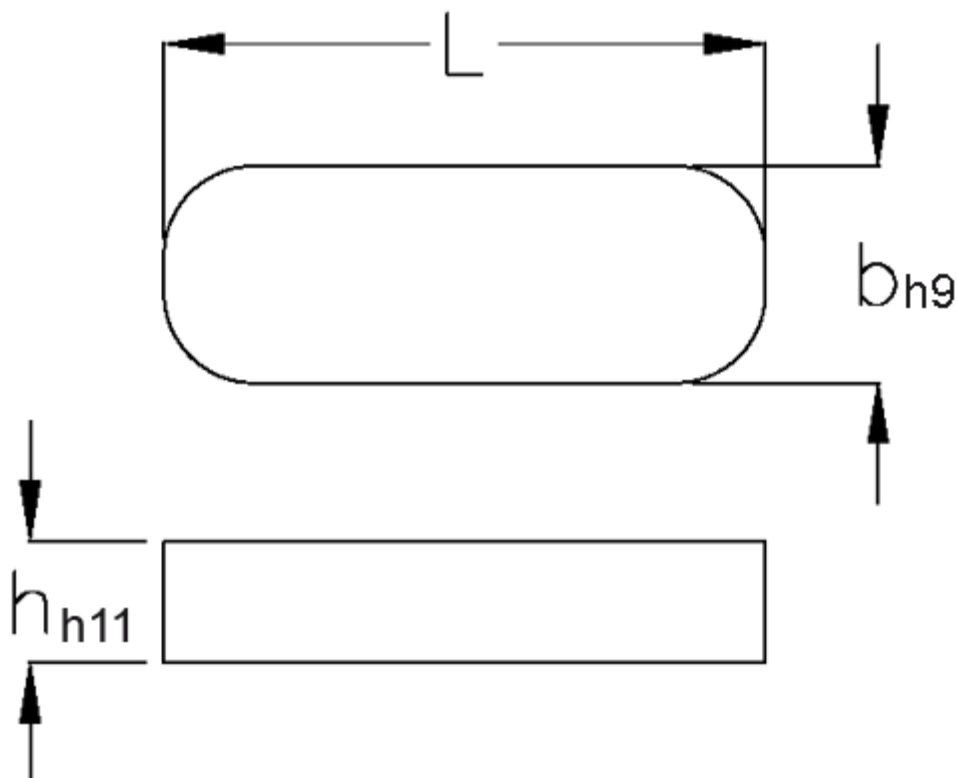

Varenummer: 0905181155

Beskrivelse: KLEE Pasfedre A 18x11x55 DIN 6885

## Mål

b = 18

h = 11

L = 55.0

Tolerance b = 0.043

Tolerance h = 0.110

Tolerance L = -0,3